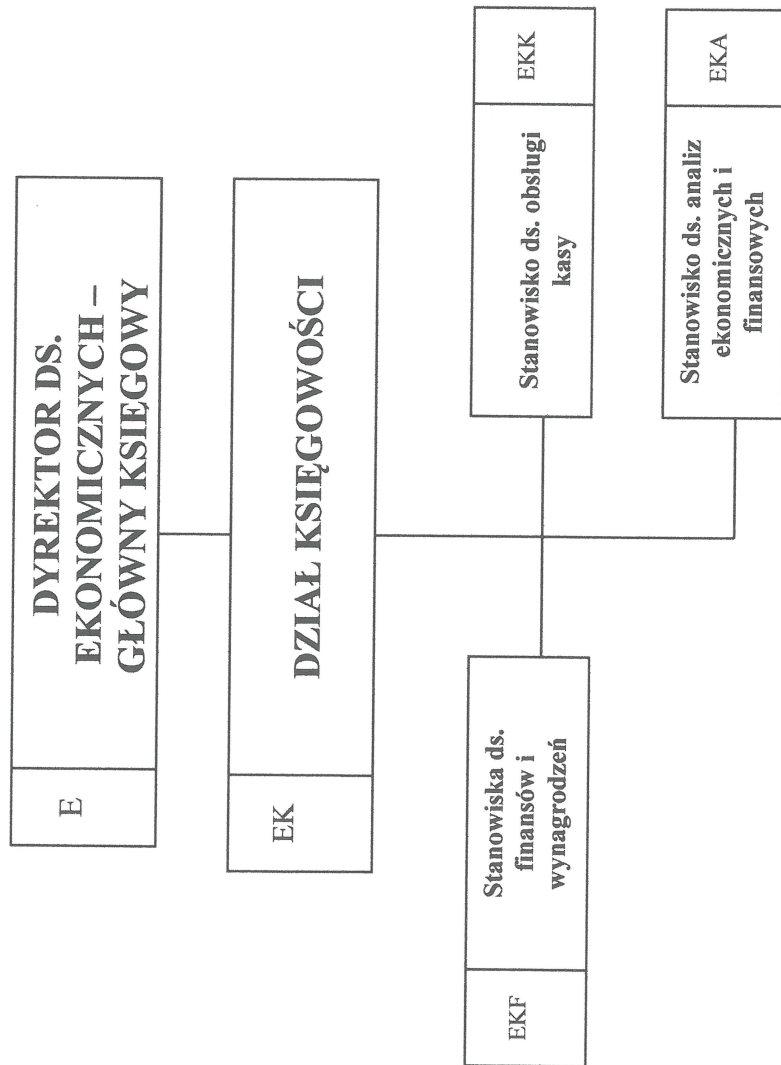

**SCHEMAT ORGANIZACYJNY RADIA OPOLE S.A.  
PION EKONOMICZNY**

PREZES ZARZĄDU  
*Piotr Mac*