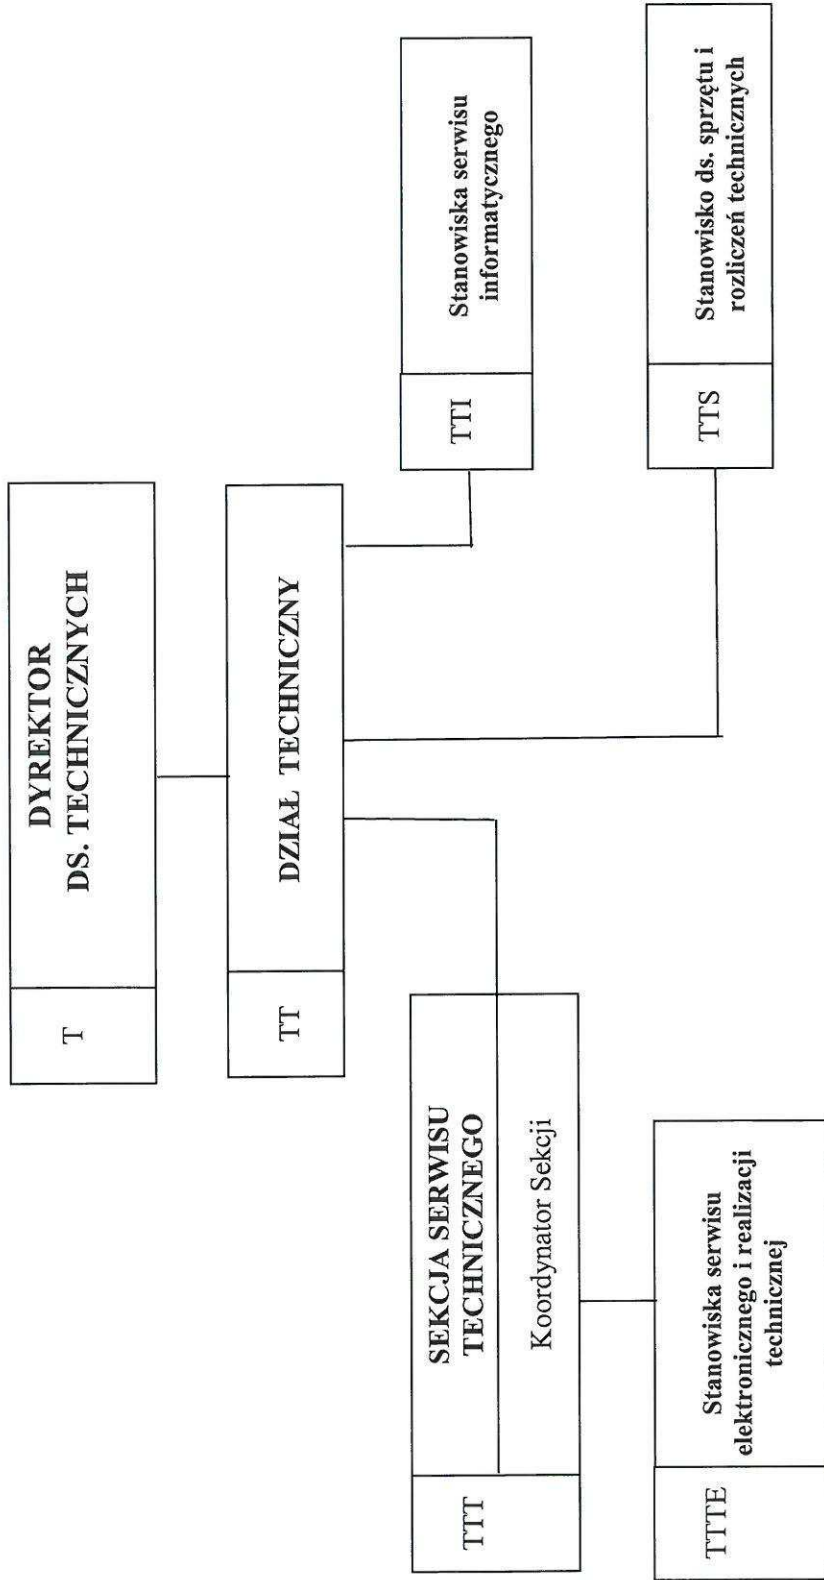

SCHEMAT ORGANIZACYJNY RADIA OPOLE S.A. PION TECHNICZNY

PREZES ZARZĄDU